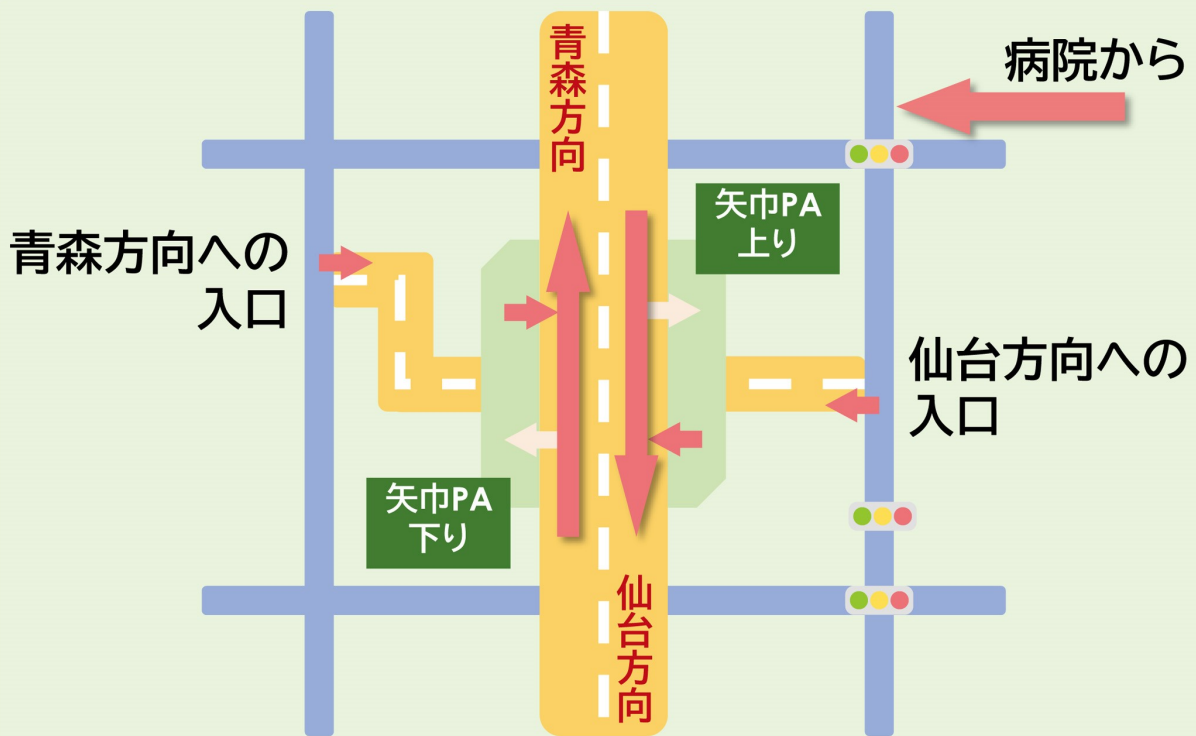

# 矢巾スマートICについて

行先を間違えて異なるゲートまで来ても、安全にUターンできる「退出路」から戻ることができます。  
第1ゲートに設置してあるインターフォンにお話し下さい。  
退出路ゲートを開けて出口へご案内いたします。

施設管理者：東日本高速道路株式会社東北支社

道路管理者：岩手県、矢巾町