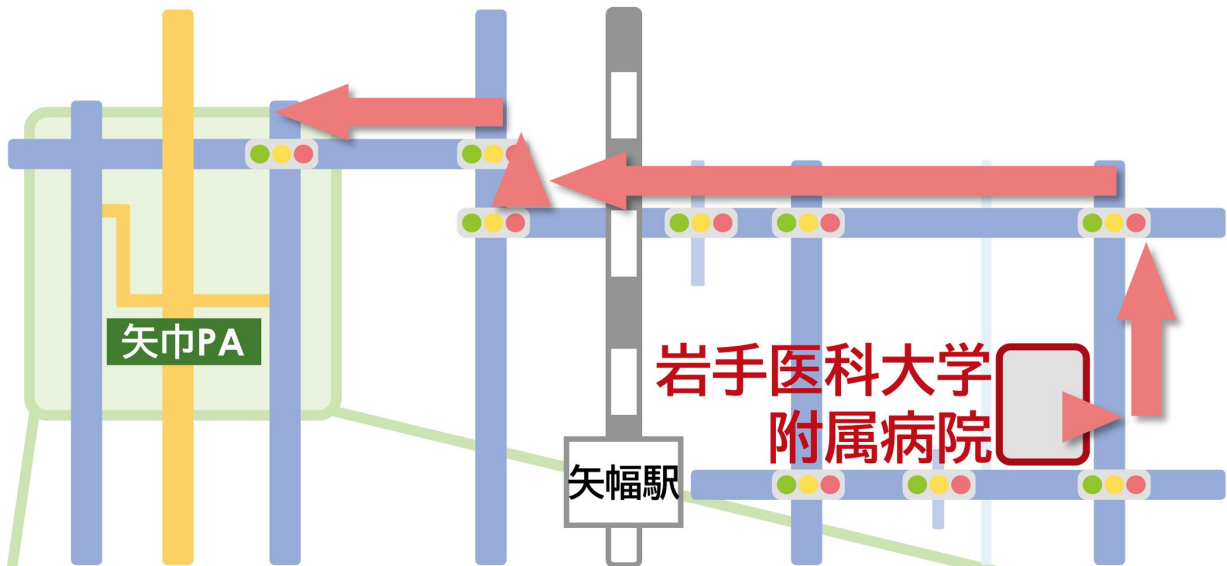

# 矢巾スマートICについて

行先を間違えて異なるゲートまで来ても、安全にUターンできる「退出路」から戻ることができます。  
第1ゲートに設置してあるインターフォンにお話し下さい。  
退出路ゲートを開けて出口へご案内いたします。

施設管理者：東日本高速道路株式会社東北支社

道路管理者：岩手県、矢巾町