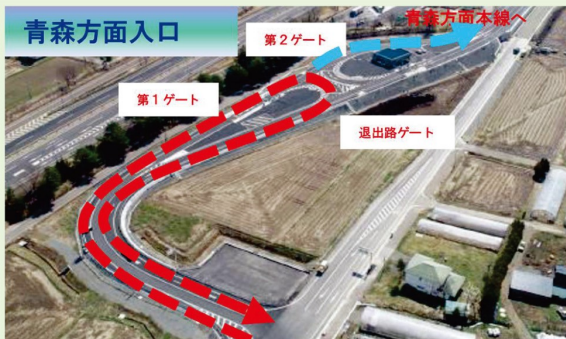

# 矢巾スマートICについて

行先を間違えて異なるゲートまで来ても、安全にUターンできる「退出路」から戻ることができます。  
第1ゲートに設置してあるインターフォンにお話し下さい。  
退出路ゲートを開けて出口へご案内いたします。

施設管理者：東日本高速道路株式会社東北支社

道路管理者：岩手県、矢巾町